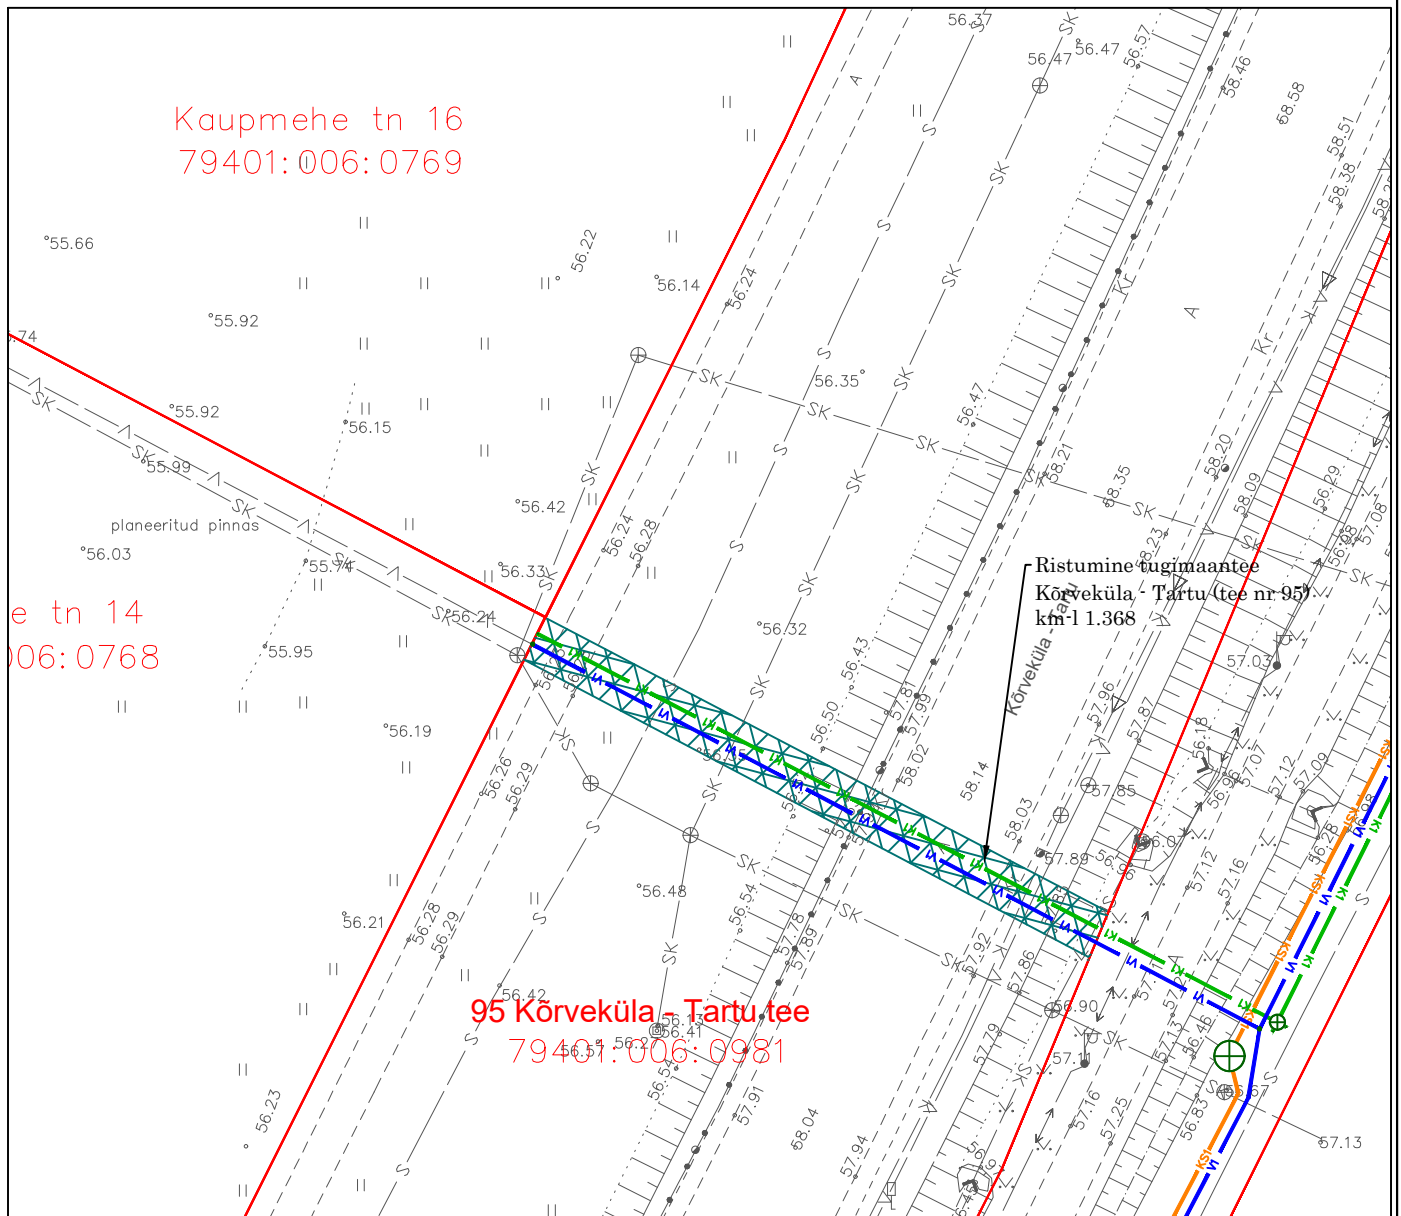

# Isikliku kasutusõigusega koormamise plaan

Mõõtkaava 1:500

Address: Tartu maakond, Tartu vald, Tila  
küla, 95 Kõrvküla - Tartu tee

Katastritunnus: 79401:006:0981

- Isikliku kasutusõiguse seadmise ala torustike ristumisel maantee kinnistuga, pindalaga 133,4 m<sup>2</sup>

— - Katastriüksuse piir

— V1 — - projekteeritav veetorustik, kasutusõigusega alal 42,1 m

— K1 — - projekteeritav kanalisatsioonitoru, kasutusõigusega alal 42,1 m